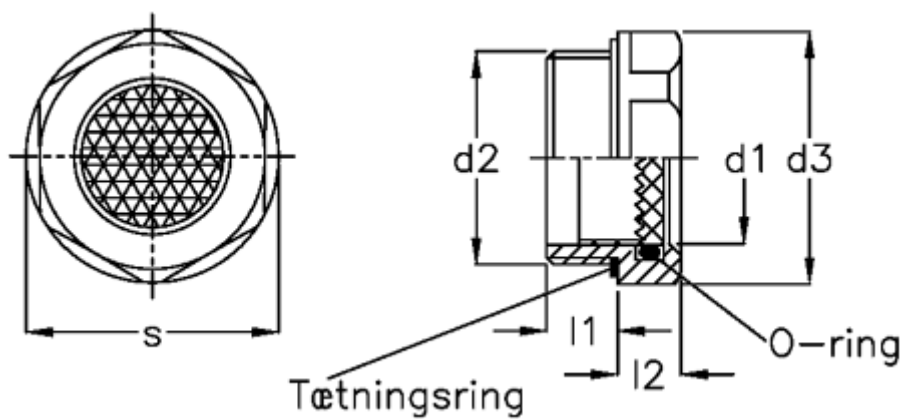

Varenummer: 20249524
Beskrivelse: E+G
Prisme oliestandsglas GN 744-11-M33x1,5

Mål

d1 = 11
d2 = M33x1,5
d3 = 40
l1 = 11.0
l2 = 8.5
s = 36